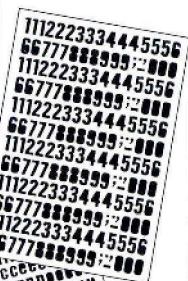

# LETRAS Y NUMEROS EN HOJAS

MATERIAL: vinilo adhesivo

COLORES: negro, blanco, rojo, naranja fluor, oro

■ HOJAS DE 100X150 MM:

MINIFILI

MINIEUROPA

Ref	Medidas
Minifili	8 mm 12 mm
Minieuropa	6 mm 8 mm 10 mm

Colores: negro, rojo, blanco mate.

■ HOJAS DE 210X300 mm:

FOLIO

HELVETICA

Ref	Medidas	Unid/hojas
Folio	20 mm 30 mm 40 mm 50 mm	1 unid 1 unid 2 unid 2 unid
Helvética	15 mm 25 mm 35 mm 50 mm	1 unid 1 unid 2 unid 3 unid

Colores: negro, blanco mate, rojo, fluor, oro.  
(colores fuera de stock: azul, verde, amarillo.)

## LETRAS Y NUMEROS INDIVIDUALES

MATERIAL: vinilo adhesivo

COLORES: negro, blanco, rojo, naranja fluor, oro

- Letras y números troquelados y protegidos con transfer transparente (en blisters) para su cuidado, y para su mejor manejo a la hora de tratar con ellas. Tanto para exterior como para interior.

■ LETRAS PALO:

Medidas
25 mm / 50 mm / 80 mm / 100 mm / 150 mm / 200 mm.
Colores: negro mate, rojo, blanco, y fluor. (Otras medidas y colores por encargo).

■ LETRAS FOLIO:

Medidas
30 mm / 40 mm / 50 mm / 60 mm / 75 mm / 100 mm / 150 mm / 200 mm.
Colores: negro brillo, rojo, blanco, y fluor. (Otras medidas y colores por encargo).