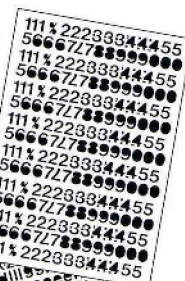

# LETRAS Y NUMEROS EN HOJAS

MATERIAL: vinilo adhesivo

COLORES: negro, blanco, rojo, naranja fluor, oro

■ HOJAS DE 100X150 MM:

MINIFILI

MINIEUROPA

Ref	Medidas
Minifili	8 mm 12 mm
Minieuropa	6 mm 8 mm 10 mm

Colores: negro, rojo, blanco mate.

■ HOJAS DE 210X300 mm:

FOLIO

HELVETICA

Ref	Medidas	Unid/hojas
Folio	20 mm 30 mm 40 mm 50 mm	1 unid 1 unid 2 unid 2 unid
Helvética	15 mm 25 mm 35 mm 50 mm	1 unid 1 unid 2 unid 3 unid

Colores: negro, blanco mate, rojo, fluor, oro.  
(colores fuera de stock: azul, verde, amarillo.)

## LETRAS Y NUMEROS INDIVIDUALES

MATERIAL: vinilo adhesivo

COLORES: negro, blanco, rojo, naranja fluor, oro

- Letras y números troquelados y protegidos con transfer transparente (en blisters) para su cuidado, y para su mejor manejo a la hora de tratar con ellas. Tanto para exterior como para interior.

■ LETRAS PALO:

Medidas
25 mm / 50 mm / 80 mm / 100 mm / 150 mm / 200 mm.
Colores: negro mate, rojo, blanco, y fluor. (Otras medidas y colores por encargo).

■ LETRAS FOLIO:

Medidas
30 mm / 40 mm / 50 mm / 60 mm / 75 mm / 100 mm / 150 mm / 200 mm.
Colores: negro brillo, rojo, blanco, y fluor. (Otras medidas y colores por encargo).