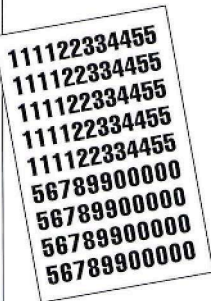

# LETRAS Y NUMEROS EN HOJAS

MATERIAL: vinilo adhesivo

COLORES: negro, blanco, rojo, naranja fluor, oro

■ HOJAS DE 100X150 MM:

MINIFILI

MINIEUROPA

Ref	Medidas
Minifili	8 mm 12 mm
Minieuropa	6 mm 8 mm 10 mm

Colores: negro, rojo, blanco mate.

■ HOJAS DE 210X300 mm:

FOLIO

HELVETICA

Ref	Medidas	Unid/hojas
Folio	20 mm 30 mm 40 mm 50 mm	1 unid 1 unid 2 unid 2 unid
Helvética	15 mm 25 mm 35 mm 50 mm	1 unid 1 unid 2 unid 3 unid

Colores: negro, blanco mate, rojo, fluor, oro.  
(colores fuera de stock: azul, verde, amarillo.)

## LETRAS Y NUMEROS INDIVIDUALES

MATERIAL: vinilo adhesivo

COLORES: negro, blanco, rojo, naranja fluor, oro

- Letras y números troquelados y protegidos con transfer transparente (en blisters) para su cuidado, y para su mejor manejo a la hora de tratar con ellas. Tanto para exterior como para interior.

■ LETRAS PALO:

Medidas
25 mm / 50 mm / 80 mm / 100 mm / 150 mm / 200 mm.
Colores: negro mate, rojo, blanco, y fluor. (Otras medidas y colores por encargo).

■ LETRAS FOLIO:

Medidas
30 mm / 40 mm / 50 mm / 60 mm / 75 mm / 100 mm / 150 mm / 200 mm.
Colores: negro brillo, rojo, blanco, y fluor. (Otras medidas y colores por encargo).