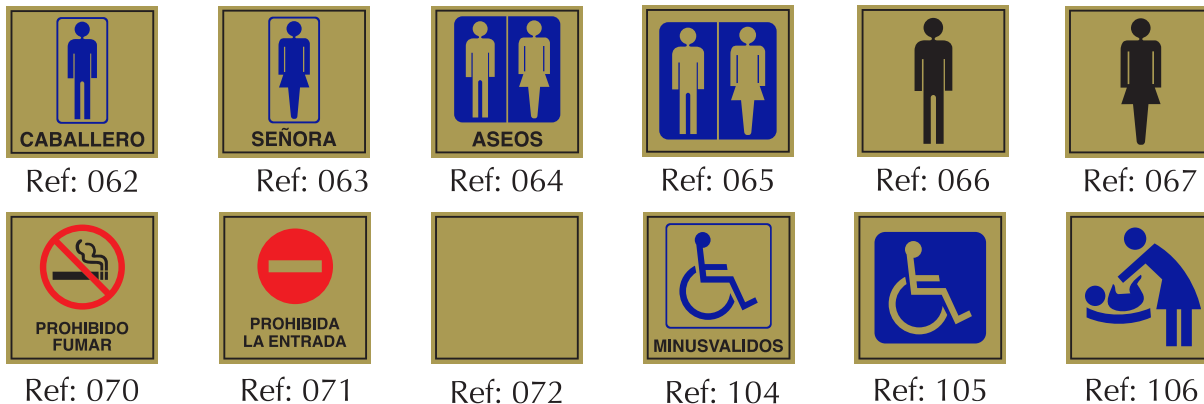

■ SERIE LATONADA 160x160 mm: