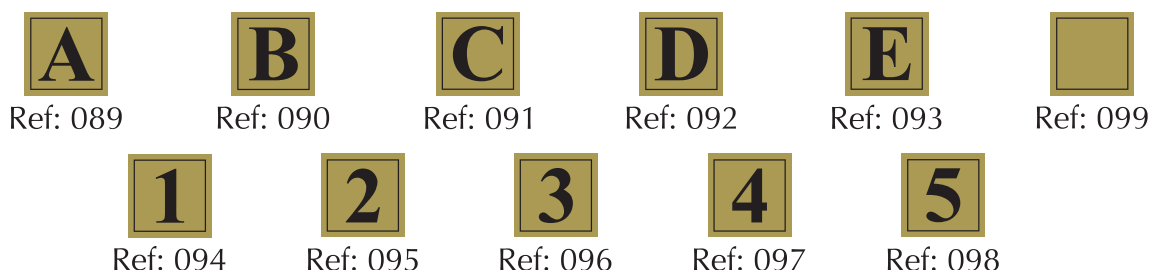

■ SERIE LATONADA 100x100 mm :